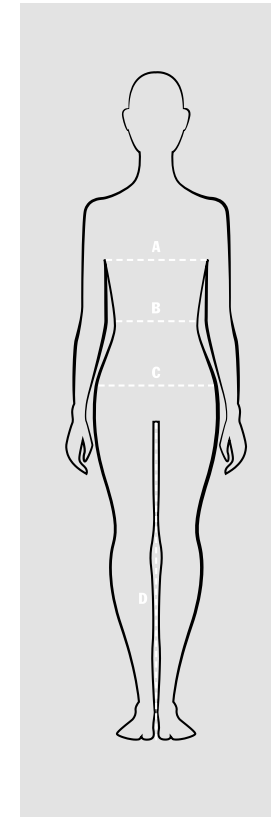

Damen	XS	S	M	L	XL	XXL
Deutschland	32–34	36–38	40–42	44–46	48–50	52–54
Frankreich	34–36	38–40	42–44	46–48	50–52	54–56
Italien	36–38	40–42	44–46	48–50	52–54	56–58
Russland	38–40	42–44	46–48	50–52	54–56	58–60
Großbritannien	6–8	10–12	14–16	18–20	22–24	26–28
USA	00–0	2–4	6–8	10–12	14–16	18–20
China Upper Clothing [Height/Chest]	165/76A– 165/80A	165/84A– 170/88A	170/92A– 170/96A	170/100A– 170/104B	170/108B– 170/116B	175/120B– 175/128B
China Lower Clothing [Height/Waist]	165/62A– 165/66A	165/70A– 170/72A	170/76A– 170/80A	170/84A–1 70/92B	170/96B– 170/104B	175/108B– 175/116B
A Brustumfang	76,0–80,0 cm 30"–31 1/2"	84,0–88,0 cm 33–34 1/2"	92,0–96,0 cm 36 1/4–37 3/4"	100,0–104,0 cm 39 1/2–41"	110,0–116,0 cm 43 1/4–45 3/4"	122,0–128,0 cm 48–50 1/2"
B Taillenumfang	63,0–66,0 cm 24 3/4–26"	69,0–72,0 cm 27 1/4–28 1/4"	76,0–80,0 cm 30–31 1/2"	85,0–90,0 cm 33 1/2–35 1/2"	96,5–103,0 cm 38–40 1/2"	109,5–116,0 cm 43–45 3/4"
C Hüftumfang	85,0–89,0 cm 33 1/2–35"	93,0–97,0 cm 36 1/2–38 1/4"	100,0–103,0 cm 39 1/2–40 1/2"	106,0–109,0 cm 41 3/4–43"	114,0–119,0 cm 45–47"	124,0–130,0 cm 48 3/4–51 1/4"
D Innere Beinlänge	78,2 cm 30 3/4"	78,1–78,2 cm 30 3/4"	77,9–78 cm 30 3/4"	77,7–77,8 cm 30 1/2"	77,3–77,5 cm 30 1/2"	76,9–77,1 cm 30 1/4–30 1/2"