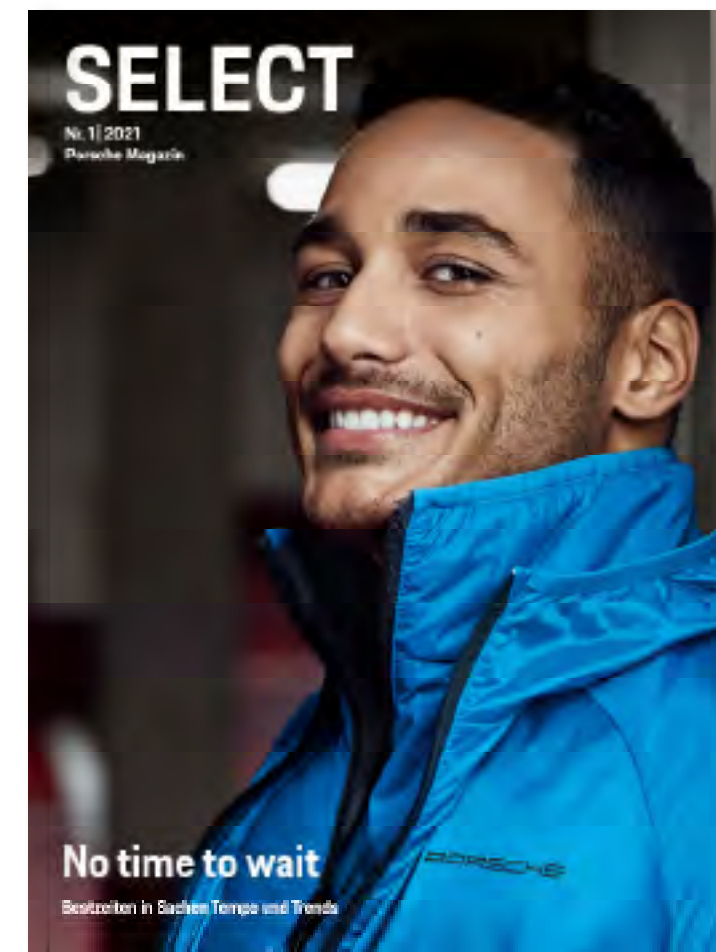

Die Produkte von Porsche Driver's Selection sind in Porsche Zentren und über den Online-Shop unter shop.porsche.com erhältlich.

Die Versandkostenpauschale für Bestellungen im Porsche Driver's Selection Online-Shop beträgt für Lieferungen nach Deutschland und Österreich EUR 4,90.

Die neusten Kollektionen und viele weitere spannende Informationen aus der Porsche Welt erwarten Sie im **SELECT** Magazin von Porsche Driver's Selection. Die aktuellste Ausgabe finden Sie zweimal jährlich druckfrisch in Ihrem Porsche Zentrum sowie 24/7 als **Online-Version**.

Besuchen Sie uns unter shop.porsche.com

Für weitere Informationen kontaktieren Sie bitte Ihr nächstes Porsche Zentrum.
Telefonisch: 0800 8000-911 [außerhalb Deutschlands: +49 [0]711 911-0]
Online: www.porsche.com