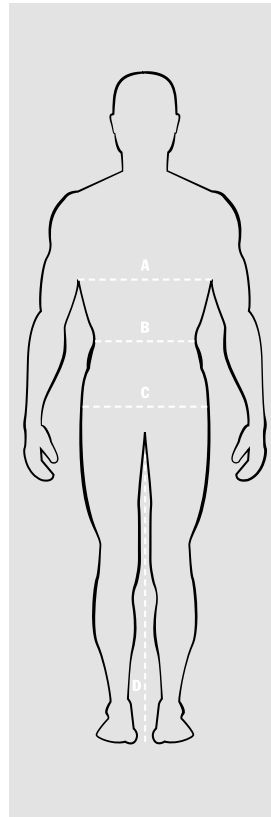

WAP 021 149 0M 003 | EUR 279,00*

New

911 GT3

In GT-Silbermetallic. Interieur in Schwarz. Aus Resine. Maßstab 1:18.

WAP 021 151 0M 004 | EUR 279,00*

Konfektionsgrößen

Die Konfektionsgrößen sind Bestandteil der WAP-Nummer. Beispiel: **Polo-Shirt Herren**. WAP 750 00S–3XL 0B
Das Polo-Shirt für Herren ist in allen Größen von S bis 3XL erhältlich [S, M, L, XL, XXL, 3XL].

Herren/Unisex	XS	S	M	L	XL	XXL	3XL
Deutschland	40–42	44–46	48–50	52–54	56–58	60–62	64–66
Frankreich	40–42	44–46	48–50	52–54	56–58	60–62	64–66
Italien	40–42	44–46	48–50	52–54	56–58	60–62	64–66
Russland	40–42	44–46	48–50	52–54	56–58	60–62	64–66
Großbritannien	32–34	36–38	40–42	44–46	48–50	52–54	56–58
USA	34	36	38–40	42–44	46–48	50	52
China Upper Clothing [Height/Chest]	175/80A– 175/84A	175/88A– 180/92A	180/96A– 180/100A	180/104B– 180/108B	185/112B– 185/116B	185/120B– 185/124B	185/128B– 190/132B
China Lower Clothing [Height/Waist]	175/66A– 175/70A	175/74A– 180/78A	180/84A– 180/88A	180/94B– 180/98B	185/102B– 185/108B	185/112B– 185/116B	185/120B– 190/124B
A Brustumfang	84,0 cm 33"	88,0–92,0 cm 34 1/2–36 1/4"	96,0–100,0 cm 37 3/4–39 1/2"	104,0–108,0 cm 41–42 1/2"	112,0–116,0 cm 44–45 3/4"	120,0–124,0 cm 47 1/4–48 3/4"	128,0–132,0 cm 50 1/2–52"
B Taillenumfang	70,0 cm 27 1/2"	74,0–78,0 cm 29–30 3/4"	83,0–88,0 cm 32 3/4–34 1/2"	93,0–98,0 cm 36 1/2–38 1/2"	102,0–107,0 cm 40 1/4–42"	111,0–116,0 cm 43 3/4–45 3/4"	120,0–124,0 cm 47 1/4–48 3/4"
C Hüftumfang	90,0 cm 35 1/2"	93,0–96,0 cm 36 1/2–37 3/4"	99,0–102,0 cm 39–40 1/4"	105,0–108,0 cm 41 1/4–42 1/2"	111,0–114,0 cm 43 3/4–45"	117,0–120,0 cm 46–47 1/4"	123,0–126,0 cm 48 1/2–49 1/2"
D Innere Beinlänge	81,0 cm 32"	81,5–82,0 cm 32–32 1/4"	82,5–83,0 cm 32 1/2–32 3/4"	83,5–84,0 cm 33"	84,5–85,0 cm 33 1/4–33 1/2"	85,5–86,0 cm 33 3/4–34"	86,5–87,0 cm 34–34 1/4"