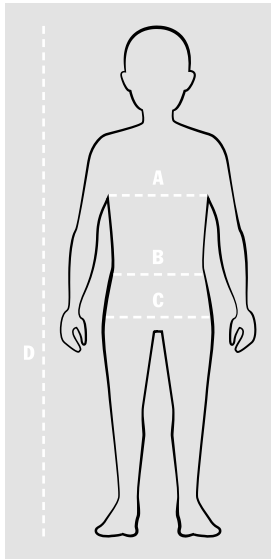

Die Konfektionsgrößen sind Bestandteil der WAP-Nummer. Beispiel: **Polo-Shirt Kinder**. WAP 675 098-158 OH
Das Polo-Shirt für Kinder ist in allen Größen von 98 bis 158 erhältlich [98/104, 110/116, 122/128, 134/140, 146/152, 158/164].

Kinder

Größe	98/104	110/116	122/128	134/140	146/152	158/164
ca.-Alter	3-4	5-6	6-7	8-10	10-12	14-16
A Brustumfang	56,0-58,0 cm 22-22 3/4"	59,0-61,0 cm 23 1/4-24"	63,0-65,0 cm 24 3/4-25 1/2"	67,0-70,0 cm 26 1/2-27 1/2"	73,0-77,0 cm 28 3/4-30 1/4"	81,0-85,0 cm 32-33 1/2"
B Taillenumfang	51,0-52,0 cm 20-20 1/2"	53,0-54,0 cm 21-21 1/4"	56,0-58,0 cm 22-22 3/4"	60,0-62,0 cm 23 1/2-24 1/2"	65,0-68,0 cm 25 1/2-26 3/4"	71,0-74,0 cm 28-29"
C Hüftumfang	58,0-60,0 cm 22 3/4-23 1/2"	62,0-65,0 cm 24 1/2-25 1/2"	67,0-70,0 cm 26 1/2-27 1/2"	73,0-76,0 cm 28 3/4-30"	80,0-84,0 cm 31 1/2-33"	88,0-92,0 cm 34 1/2-36 1/4"
D Körpergröße	98-104 cm 38 1/2-41"	110-116 cm 43 1/4-45 3/4"	122-128 cm 48-50 1/4"	134-140 cm 52 3/4-55"	146-152 cm 57 1/2-59 3/4"	158-164 cm 62 1/4-64 1/2"

Babys

Größe	44-50	50-56	56-62	62-68	68-74	74-80	80-86	86-92
ca.-Alter	0-1 Monate	1-2 Monate	2-3 Monate	3-6 Monate	6-9 Monate	9-12 Monate	12-18 Monate	18-24 Monate
Körpergröße	44-50 cm 17-20"	50-56 cm 20-22"	56-62 cm 22-24"	62-68 cm 24-27"	68-74 cm 27-29"	74-80 cm 29-31"	80-86 cm 31-34"	86-92 cm 34-36"
Gewicht	2-4 kg 4-8 lb	3-5 kg 7-11 lb	4-7 kg 9-15 lb	6-9 kg 13-20 lb	6-12 kg 13-26 lb	7-13 kg 15-29 lb	8-15 kg 18-33 lb	10-17 kg 22-37 lb

Profi-Motorsport

Damen

Größe	Körpergröße	Gewicht
A	1,55 m	45 kg
B	1,60 m	50 kg
C	1,65 m	55 kg
D	1,70 m	60 kg
E	1,75 m	65 kg

Herren

Größe	Körpergröße	Gewicht
0	1,65 m	65 kg
1	1,70 m	70 kg
2	1,75 m	75 kg
3	1,80 m	80 kg
4	1,85 m	85 kg
5	1,90 m	90 kg
6	1,95 m	95 kg
7	1,95 m	100 kg
8	1,95 m	120 kg
9	1,90 m	135 kg
10	1,90 m	150 kg

Fahrräder

Rahmengröße	Körpergröße*
S	160-170 cm
M	171-184 cm
L	184-195 cm

*Maximales Systemgewicht: 120 kg